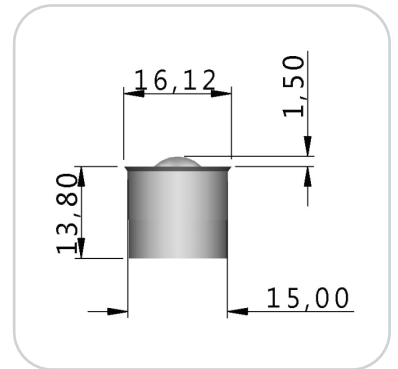

## FLAPS DE PROTEÇÃO E ESFERA DO COLCHÃO DE AR

CÓD.: DO0023 - FLAP DE PROTEÇÃO MOD RMG GANCHO

CÓD.: DO0022 FLAP DE PROTEÇÃO MOD GIB LISA

CÓD.: DO0024 - ESFERA DO COLCHÃO DE AR PARA SECCIONADORA

oppeano  
componentes