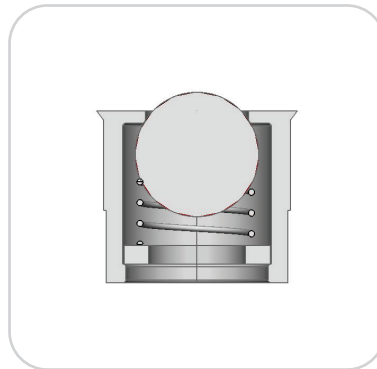

## FLAPS DE PROTEÇÃO E ESFERA DO COLCHÃO DE AR

CÓD.: DO0023 - FLAP DE PROTEÇÃO MOD RMG GANCHO

CÓD.: DO0022 FLAP DE PROTEÇÃO MOD GIB LISA

CÓD.: DO0024 - ESFERA DO COLCHÃO DE AR PARA SECCIONADORA

oppeano  
componentes