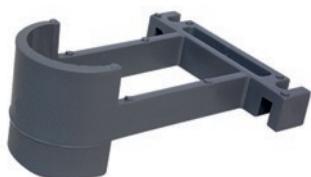

J1142 - SAPATA LISA PINO 15X25MM

J1085 - SUPORTE CAB. U PINO 8X8MM

J1086 - SUPORTE CAB. U PINO 10X10MM

J1087 - SUPORTE CAB. U

SC4500 - SUPORTE CAB. LAT. VAZADA

SC4501 - SUPORTE CAB. LAT. FECHADA

SC4502 - SUPORTE CAB. CENTRAL