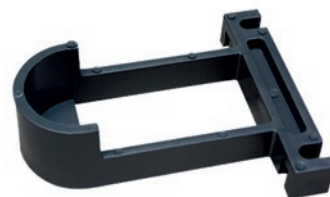

J1142 - SAPATA LISA PINO 15X25MM

J1085 - SUPORTE CAB. U PINO 8X8MM

J1086 - SUPORTE CAB. U PINO 10X10MM

J1087 - SUPORTE CAB. U

SC4500 - SUPORTE CAB. LAT. VAZADA

SC4501 - SUPORTE CAB. LAT. FECHADA

SC4502 - SUPORTE CAB. CENTRAL