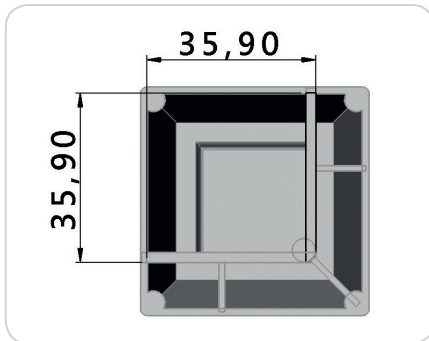

CÓD.: J1028 - Pé 15x30mm

CÓD.: J1029 - Pé 20x40mm

CÓD.: SD0017 - Pé Quadrado Un 47x47x100mm

CÓD.: SD0001 - Pé 60x60x60mm

CÓD.: J1153 - Pé 60x70mm Canto Reto

CÓD.: J1042 - Pé 60x70mm - Pino 8x8mm

CÓD.: J1043 - Pé 60x70mm - Pino 12x30mm

CÓD.: SD0017 - Pé Retangular Cant. 100x40x50mm

CÓD.: SD0005 - Pé Sofá 55x55mm

CÓD.: J1034 - Pé Abaulado 50mm

CÓD.: J1038 - Pé Abaulado 60mm

CÓD.: SD0019 - Pé Andino 60mm

CÓD.: J1048 - Pé de Canto

CÓD.: KR0012 - Kit Pé Cant. Regulável 58x60mm