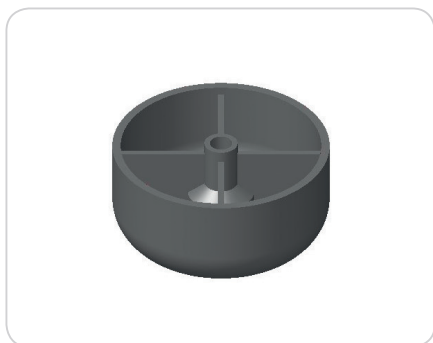

CÓD.: J1028 - Pé 15x30mm

CÓD.: J1029 - Pé 20x40mm

CÓD.: SD0017 - Pé Quadrado Un 47x47x100mm

CÓD.: SD0001 - Pé 60x60x60mm

CÓD.: J1153 - Pé 60x70mm Canto Reto

CÓD.: J1042 - Pé 60x70mm - Pino 8x8mm

CÓD.: J1043 - Pé 60x70mm - Pino 12x30mm