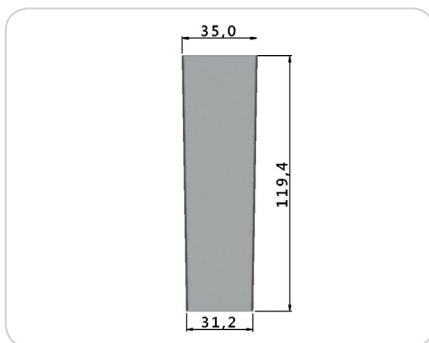

Cód.: J1033 - Pé Cônico 40mm

CÓD.: J1036 - Pé Cônico 50mm

CÓD.: SD0015 - Pé de Cozinha Modular Leve

CÓD.: SD0018 - Pé Ibiza 45mm

CÓD.: PC4401 - Pé de Cozinha Plástico

CÓD.: KR0002 - Kit Pé Regulável Quadrado 35x35mm p 1/4 N1 + Niv. Red. 28mm Regulável