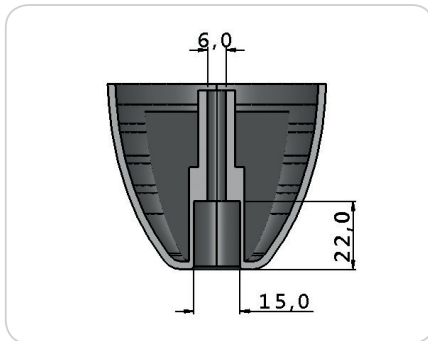

CÓD.: J1028 - Pé 15x30mm

CÓD.: J1029 - Pé 20x40mm

CÓD.: SD0017 - Pé Quadrado Un 47x47x100mm

CÓD.: SD0001 - Pé 60x60x60mm

CÓD.: J1153 - Pé 60x70mm Canto Reto

CÓD.: J1042 - Pé 60x70mm - Pino 8x8mm

CÓD.: J1043 - Pé 60x70mm - Pino 12x30mm

CÓD.: SD0017 - Pé Retangular Cant. 100x40x50mm

CÓD.: SD0005 - Pé Sofá 55x55mm

CÓD.: J1034 - Pé Abaulado 50mm

CÓD.: J1038 - Pé Abaulado 60mm

CÓD.: SD0019 - Pé Andino 60mm

CÓD.: J1048 - Pé de Canto

CÓD.: KR0012 - Kit Pé Cant. Regulável 58x60mm

CÓD.: KR0014 - Kit Pé Canto Regulável 58x90mm

CÓD.: SD0006 - Pé Cantoneira 48x70mm Grande

CÓD.: J1040 - Pé Cantoneira 60x70mm

CÓD.: J1045 - Pé Cantoneira 85mm

CÓD.: J1031 - Pé Cônico 30mm

CÓD.: J1032 - Pé Cônico 32mm