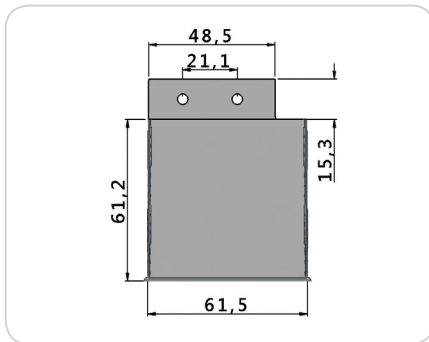

CÓD.: J1028 - Pé 15x30mm

CÓD.: J1029 - Pé 20x40mm

CÓD.: SD0017 - Pé Quadrado Un 47x47x100mm

CÓD.: SD0001 - Pé 60x60x60mm

CÓD.: J1153 - Pé 60x70mm Canto Reto

CÓD.: J1042 - Pé 60x70mm - Pino 8x8mm

CÓD.: J1043 - Pé 60x70mm - Pino 12x30mm

CÓD.: SD0017 - Pé Retangular Cant. 100x40x50mm

CÓD.: SD0005 - Pé Sofá 55x55mm

CÓD.: J1034 - Pé Abaulado 50mm

CÓD.: J1038 - Pé Abaulado 60mm

CÓD.: SD0019 - Pé Andino 60mm

CÓD.: J1048 - Pé de Canto

CÓD.: KR0012 - Kit Pé Cant. Regulável 58x60mm