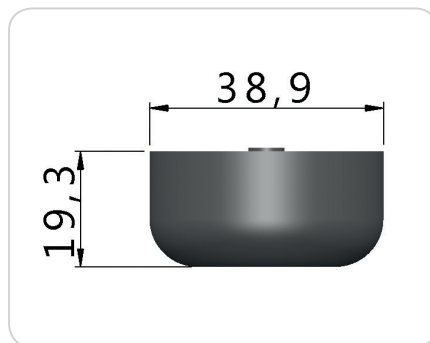

CÓD.: J1028 - Pé 15x30mm

CÓD.: J1029 - Pé 20x40mm

CÓD.: SD0017 - Pé Quadrado Un 47x47x100mm

CÓD.: SD0001 - Pé 60x60x60mm

CÓD.: J1153 - Pé 60x70mm Canto Reto

CÓD.: J1042 - Pé 60x70mm - Pino 8x8mm

CÓD.: J1043 - Pé 60x70mm - Pino 12x30mm