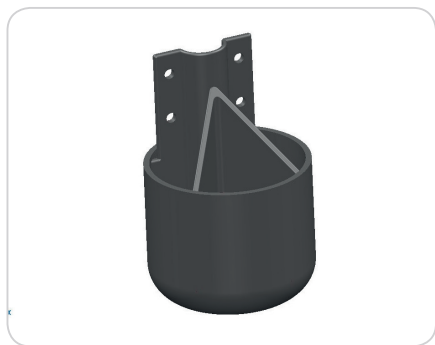

CÓD.: J1028 - Pé 15x30mm

CÓD.: J1029 - Pé 20x40mm

CÓD.: SD0017 - Pé Quadrado Un 47x47x100mm

CÓD.: SD0001 - Pé 60x60x60mm

CÓD.: J1153 - Pé 60x70mm Canto Reto

CÓD.: J1042 - Pé 60x70mm - Pino 8x8mm

CÓD.: J1043 - Pé 60x70mm - Pino 12x30mm

CÓD.: SD0017 - Pé Retangular Cant. 100x40x50mm

CÓD.: SD0005 - Pé Sofá 55x55mm

CÓD.: J1034 - Pé Abaulado 50mm

CÓD.: J1038 - Pé Abaulado 60mm

CÓD.: SD0019 - Pé Andino 60mm

CÓD.: J1048 - Pé de Canto

CÓD.: KR0012 - Kit Pé Cant. Regulável 58x60mm

CÓD.: KR0014 - Kit Pé Canto Regulável 58x90mm

CÓD.: SD0006 - Pé Cantoneira 48x70mm Grande

CÓD.: J1040 - Pé Cantoneira 60x70mm

CÓD.: J1045 - Pé Cantoneira 85mm

CÓD.: J1031 - Pé Cônico 30mm

CÓD.: J1032 - Pé Cônico 32mm