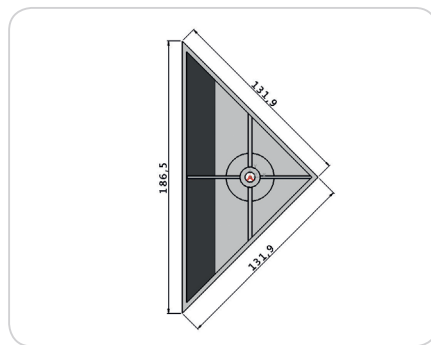

CÓD.: J1028 - Pé 15x30mm

CÓD.: J1029 - Pé 20x40mm

CÓD.: SD0017 - Pé Quadrado Un 47x47x100mm

CÓD.: SD0001 - Pé 60x60x60mm

CÓD.: J1153 - Pé 60x70mm Canto Reto

CÓD.: J1042 - Pé 60x70mm - Pino 8x8mm

CÓD.: J1043 - Pé 60x70mm - Pino 12x30mm

CÓD.: SD0017 - Pé Retangular Cant. 100x40x50mm

CÓD.: SD0005 - Pé Sofá 55x55mm

CÓD.: J1034 - Pé Abaulado 50mm

CÓD.: J1038 - Pé Abaulado 60mm

CÓD.: SD0019 - Pé Andino 60mm

CÓD.: J1048 - Pé de Canto

CÓD.: KR0012 - Kit Pé Cant. Regulável 58x60mm