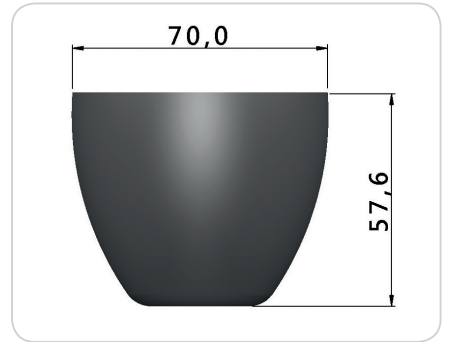

CÓD.: J1028 - Pé 15x30mm

CÓD.: J1029 - Pé 20x40mm

CÓD.: SD0017 - Pé Quadrado Un 47x47x100mm

CÓD.: SD0001 - Pé 60x60x60mm

CÓD.: J1153 - Pé 60x70mm Canto Reto

CÓD.: J1042 - Pé 60x70mm - Pino 8x8mm

CÓD.: J1043 - Pé 60x70mm - Pino 12x30mm

CÓD.: SD0017 - Pé Retangular Cant. 100x40x50mm

CÓD.: SD0005 - Pé Sofá 55x55mm

CÓD.: J1034 - Pé Abaulado 50mm

CÓD.: J1038 - Pé Abaulado 60mm

CÓD.: SD0019 - Pé Andino 60mm

CÓD.: J1048 - Pé de Canto

CÓD.: KR0012 - Kit Pé Cant. Regulável 58x60mm