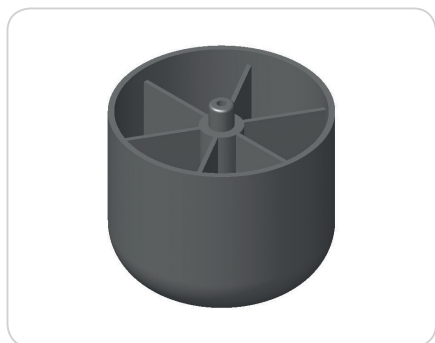

CÓD.: J1028 - Pé 15x30mm

CÓD.: J1029 - Pé 20x40mm

CÓD.: SD0017 - Pé Quadrado Un 47x47x100mm

CÓD.: SD0001 - Pé 60x60x60mm

CÓD.: J1153 - Pé 60x70mm Canto Reto

CÓD.: J1042 - Pé 60x70mm - Pino 8x8mm

CÓD.: J1043 - Pé 60x70mm - Pino 12x30mm