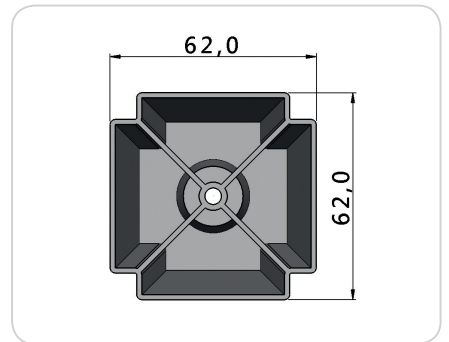

CÓD.: J1028 - Pé 15x30mm

CÓD.: J1029 - Pé 20x40mm

CÓD.: SD0017 - Pé Quadrado Un 47x47x100mm

CÓD.: SD0001 - Pé 60x60x60mm

CÓD.: J1153 - Pé 60x70mm Canto Reto

CÓD.: J1042 - Pé 60x70mm - Pino 8x8mm

CÓD.: J1043 - Pé 60x70mm - Pino 12x30mm

CÓD.: SD0017 - Pé Retangular Cant. 100x40x50mm

CÓD.: SD0005 - Pé Sofá 55x55mm

CÓD.: J1034 - Pé Abaulado 50mm

CÓD.: J1038 - Pé Abaulado 60mm

CÓD.: SD0019 - Pé Andino 60mm

CÓD.: J1048 - Pé de Canto

CÓD.: KR0012 - Kit Pé Cant. Regulável 58x60mm