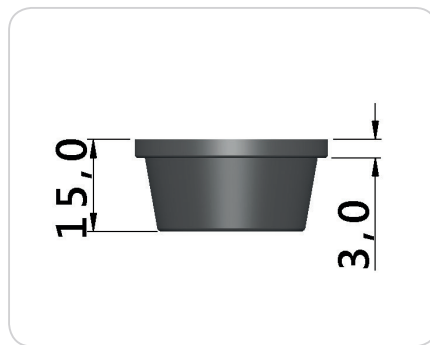

CÓD.: J1028 - Pé 15x30mm

CÓD.: J1029 - Pé 20x40mm

CÓD.: SD0017 - Pé Quadrado Un 47x47x100mm

CÓD.: SD0001 - Pé 60x60x60mm

CÓD.: J1153 - Pé 60x70mm Canto Reto

CÓD.: J1042 - Pé 60x70mm - Pino 8x8mm

CÓD.: J1043 - Pé 60x70mm - Pino 12x30mm

CÓD.: SD0017 - Pé Retangular Cant. 100x40x50mm

CÓD.: SD0005 - Pé Sofá 55x55mm

CÓD.: J1034 - Pé Abaulado 50mm

CÓD.: J1038 - Pé Abaulado 60mm

CÓD.: SD0019 - Pé Andino 60mm

CÓD.: J1048 - Pé de Canto

CÓD.: KR0012 - Kit Pé Cant. Regulável 58x60mm