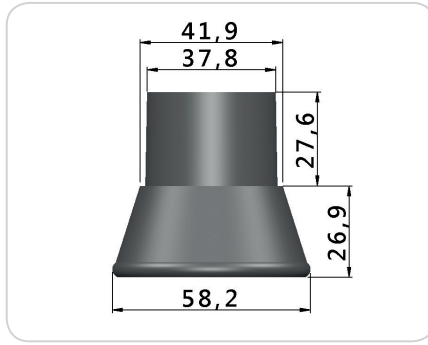

CÓD.: J1028 - Pé 15x30mm

CÓD.: J1029 - Pé 20x40mm

CÓD.: SD0017 - Pé Quadrado Un 47x47x100mm

CÓD.: SD0001 - Pé 60x60x60mm

CÓD.: J1153 - Pé 60x70mm Canto Reto

CÓD.: J1042 - Pé 60x70mm - Pino 8x8mm

CÓD.: J1043 - Pé 60x70mm - Pino 12x30mm

CÓD.: SD0017 - Pé Retangular Cant. 100x40x50mm

CÓD.: SD0005 - Pé Sofá 55x55mm

CÓD.: J1034 - Pé Abaulado 50mm

CÓD.: J1038 - Pé Abaulado 60mm

CÓD.: SD0019 - Pé Andino 60mm

CÓD.: J1048 - Pé de Canto

CÓD.: KR0012 - Kit Pé Cant. Regulável 58x60mm