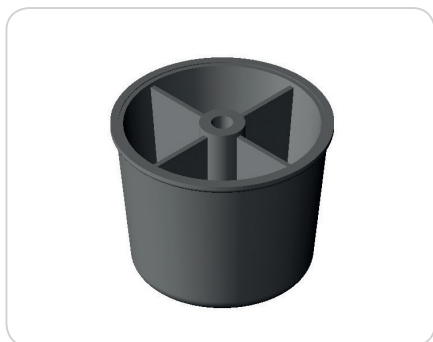

CÓD.: KR0014 - Kit Pé Canto Regulável 58x90mm

CÓD.: SD0006 - Pé Cantoneira 48x70mm Grande

CÓD.: J1040 - Pé Cantoneira 60x70mm

CÓD.: J1045 - Pé Cantoneira 85mm

CÓD.: J1031 - Pé Cônico 30mm

CÓD.: J1032 - Pé Cônico 32mm