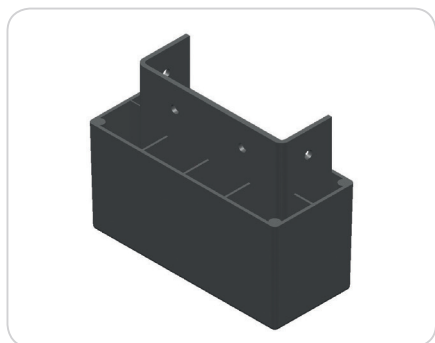

CÓD.: SD0017 - Pé Retangular Cant. 100x40x50mm