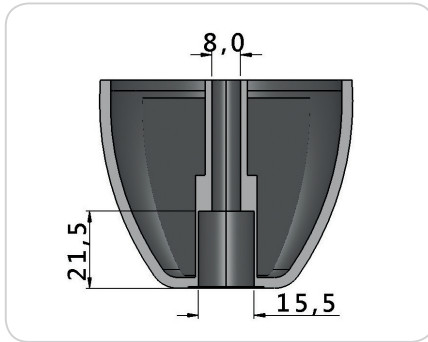

CÓD.: J1028 - Pé 15x30mm

CÓD.: J1029 - Pé 20x40mm

CÓD.: SD0017 - Pé Quadrado Un 47x47x100mm

CÓD.: SD0001 - Pé 60x60x60mm

CÓD.: J1153 - Pé 60x70mm Canto Reto

CÓD.: J1042 - Pé 60x70mm - Pino 8x8mm

CÓD.: J1043 - Pé 60x70mm - Pino 12x30mm

CÓD.: SD0017 - Pé Retangular Cant. 100x40x50mm

CÓD.: SD0005 - Pé Sofá 55x55mm

CÓD.: J1034 - Pé Abaulado 50mm

CÓD.: J1038 - Pé Abaulado 60mm

CÓD.: SD0019 - Pé Andino 60mm

CÓD.: J1048 - Pé de Canto

CÓD.: KR0012 - Kit Pé Cant. Regulável 58x60mm