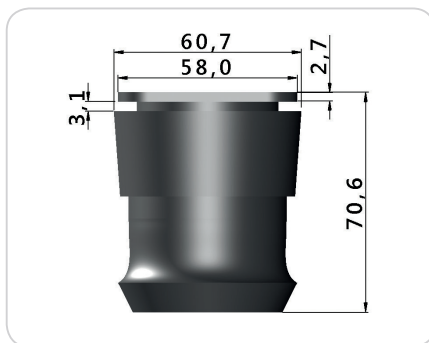

CÓD.: KR0019 - Kit Pé 55x60mm P 1/4 Cz Fosco + Niv 28mm

CÓD.: PR4400 - Pé Rack 50x40mm

CÓD.: PR4402 - Pé Rack 70x50mm

CÓD.: SR0006 - Pé Roupeiro Regulável 60x60mm

CÓD.: PR4403 - Pé Roupeiro Regulável 90x60mm