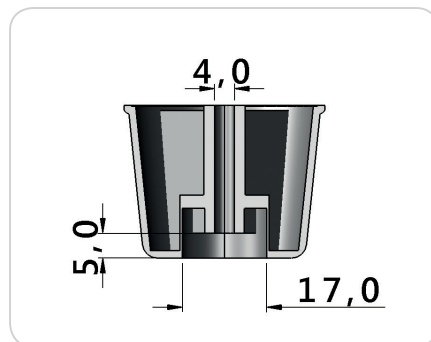

CÓD.: KR0014 - Kit Pé Canto Regulável 58x90mm

CÓD.: SD0006 - Pé Cantoneira 48x70mm Grande

CÓD.: J1040 - Pé Cantoneira 60x70mm

CÓD.: J1045 - Pé Cantoneira 85mm

CÓD.: J1031 - Pé Cônico 30mm

CÓD.: J1032 - Pé Cônico 32mm