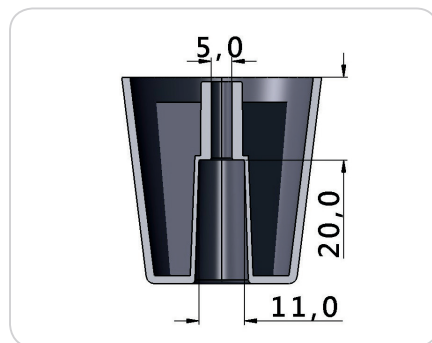

CÓD.: J1036 - Pé Cônico 50mm