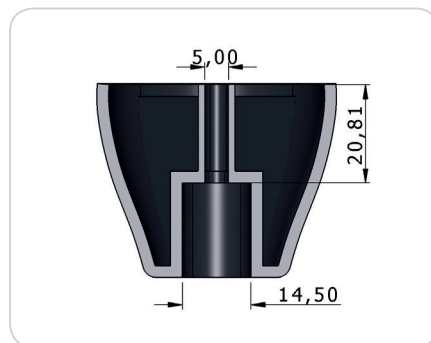

CÓD.: PR4400 - Pé Rack 50x40mm