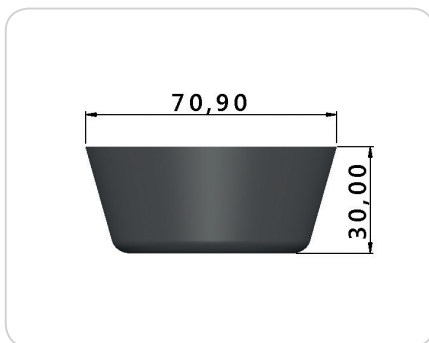

CÓD.: KR0014 - Kit Pé Canto Regulável 58x90mm

CÓD.: SD0006 - Pé Cantoneira 48x70mm Grande

CÓD.: J1040 - Pé Cantoneira 60x70mm

CÓD.: J1045 - Pé Cantoneira 85mm

CÓD.: J1031 - Pé Cônico 30mm

CÓD.: J1032 - Pé Cônico 32mm