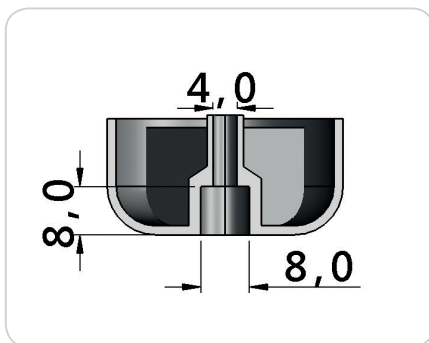

CÓD.: J1028 - Pé 15x30mm

CÓD.: J1029 - Pé 20x40mm

CÓD.: SD0017 - Pé Quadrado Un 47x47x100mm

CÓD.: SD0001 - Pé 60x60x60mm

CÓD.: J1153 - Pé 60x70mm Canto Reto

CÓD.: J1042 - Pé 60x70mm - Pino 8x8mm

CÓD.: J1043 - Pé 60x70mm - Pino 12x30mm

CÓD.: SD0017 - Pé Retangular Cant. 100x40x50mm

CÓD.: SD0005 - Pé Sofá 55x55mm

CÓD.: J1034 - Pé Abaulado 50mm

CÓD.: J1038 - Pé Abaulado 60mm

CÓD.: SD0019 - Pé Andino 60mm

CÓD.: J1048 - Pé de Canto

CÓD.: KR0012 - Kit Pé Cant. Regulável 58x60mm