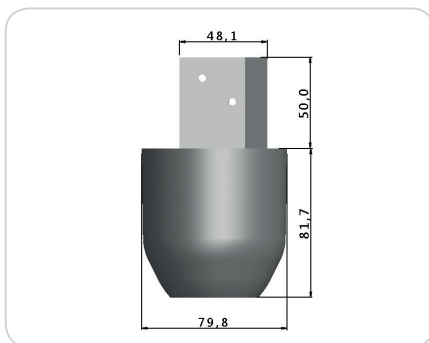

CÓD.: SD0017 - Pé Retangular Cant. 100x40x50mm

CÓD.: SD0005 - Pé Sofá 55x55mm

CÓD.: J1034 - Pé Abaulado 50mm

CÓD.: J1038 - Pé Abaulado 60mm

CÓD.: SD0019 - Pé Andino 60mm

CÓD.: J1048 - Pé de Canto

CÓD.: KR0012 - Kit Pé Cant. Regulável 58x60mm

CÓD.: KR0014 - Kit Pé Canto Regulável 58x90mm

CÓD.: SD0006 - Pé Cantoneira 48x70mm Grande

CÓD.: J1040 - Pé Cantoneira 60x70mm

CÓD.: J1045 - Pé Cantoneira 85mm

CÓD.: J1031 - Pé Cônico 30mm

CÓD.: J1032 - Pé Cônico 32mm