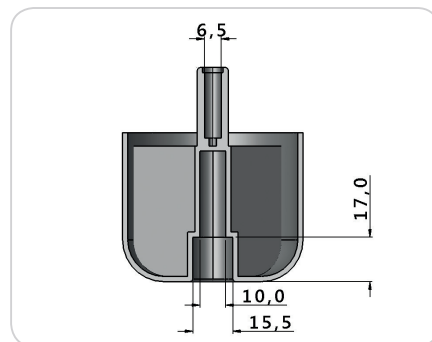

CÓD.: J1028 - Pé 15x30mm

CÓD.: J1029 - Pé 20x40mm

CÓD.: SD0017 - Pé Quadrado Un 47x47x100mm

CÓD.: SD0001 - Pé 60x60x60mm

CÓD.: J1153 - Pé 60x70mm Canto Reto

CÓD.: J1042 - Pé 60x70mm - Pino 8x8mm

CÓD.: J1043 - Pé 60x70mm - Pino 12x30mm

CÓD.: SD0017 - Pé Retangular Cant. 100x40x50mm

CÓD.: SD0005 - Pé Sofá 55x55mm

CÓD.: J1034 - Pé Abaulado 50mm

CÓD.: J1038 - Pé Abaulado 60mm

CÓD.: SD0019 - Pé Andino 60mm

CÓD.: J1048 - Pé de Canto

CÓD.: KR0012 - Kit Pé Cant. Regulável 58x60mm