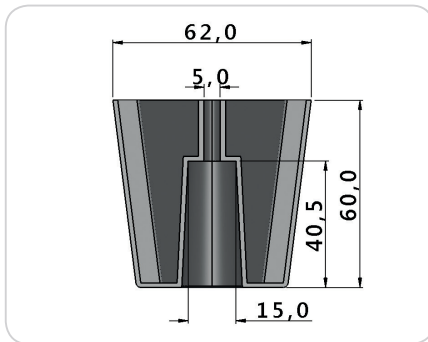

CÓD.: J1028 - Pé 15x30mm

CÓD.: J1029 - Pé 20x40mm

CÓD.: SD0017 - Pé Quadrado Un 47x47x100mm

CÓD.: SD0001 - Pé 60x60x60mm

CÓD.: J1153 - Pé 60x70mm Canto Reto

CÓD.: J1042 - Pé 60x70mm - Pino 8x8mm

CÓD.: J1043 - Pé 60x70mm - Pino 12x30mm

CÓD.: SD0017 - Pé Retangular Cant. 100x40x50mm

CÓD.: SD0005 - Pé Sofá 55x55mm

CÓD.: J1034 - Pé Abaulado 50mm

CÓD.: J1038 - Pé Abaulado 60mm

CÓD.: SD0019 - Pé Andino 60mm

CÓD.: J1048 - Pé de Canto

CÓD.: KR0012 - Kit Pé Cant. Regulável 58x60mm