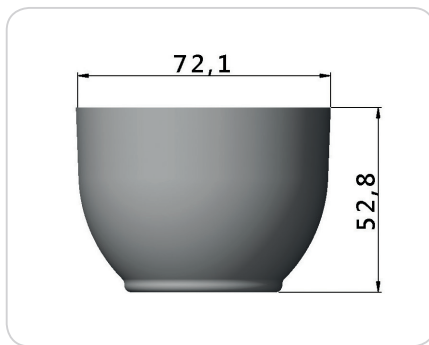

CÓD.: PR4402 - Pé Rack 70x50mm