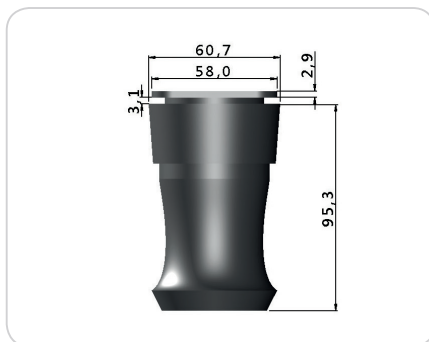

Cód.: J1033 - Pé Cônico 40mm

CÓD.: J1036 - Pé Cônico 50mm

CÓD.: SD0015 - Pé de Cozinha Modular Leve

CÓD.: SD0018 - Pé Ibiza 45mm

CÓD.: PC4401 - Pé de Cozinha Plástico

CÓD.: KR0002 - Kit Pé Regulável Quadrado 35x35mm p 1/4 N1 + Niv. Red. 28mm Regulável

CÓD.: KR0019 - Kit Pé 55x60mm P 1/4 Cz Fosco + Niv 28mm

CÓD.: PR4400 - Pé Rack 50x40mm

CÓD.: PR4402 - Pé Rack 70x50mm

CÓD.: SR0006 - Pé Roupeiro Regulável 60x60mm

CÓD.: PR4403 - Pé Roupeiro Regulável 90x60mm