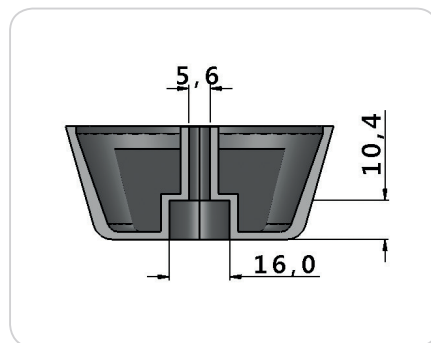

CÓD.: SD0017 - Pé Retangular Cant. 100x40x50mm

CÓD.: SD0005 - Pé Sofá 55x55mm

CÓD.: J1034 - Pé Abaulado 50mm

CÓD.: J1038 - Pé Abaulado 60mm

CÓD.: SD0019 - Pé Andino 60mm

CÓD.: J1048 - Pé de Canto

CÓD.: KR0012 - Kit Pé Cant. Regulável 58x60mm

CÓD.: KR0014 - Kit Pé Canto Regulável 58x90mm

CÓD.: SD0006 - Pé Cantoneira 48x70mm Grande

CÓD.: J1040 - Pé Cantoneira 60x70mm

CÓD.: J1045 - Pé Cantoneira 85mm

CÓD.: J1031 - Pé Cônico 30mm

CÓD.: J1032 - Pé Cônico 32mm