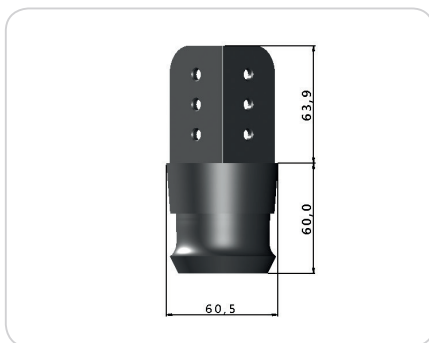

CÓD.: SD0017 - Pé Retangular Cant. 100x40x50mm

CÓD.: SD0005 - Pé Sofá 55x55mm

CÓD.: J1034 - Pé Abaulado 50mm

CÓD.: J1038 - Pé Abaulado 60mm

CÓD.: SD0019 - Pé Andino 60mm

CÓD.: J1048 - Pé de Canto

CÓD.: KR0012 - Kit Pé Cant. Regulável 58x60mm

CÓD.: KR0014 - Kit Pé Canto Regulável 58x90mm

CÓD.: SD0006 - Pé Cantoneira 48x70mm Grande

CÓD.: J1040 - Pé Cantoneira 60x70mm

CÓD.: J1045 - Pé Cantoneira 85mm

CÓD.: J1031 - Pé Cônico 30mm

CÓD.: J1032 - Pé Cônico 32mm