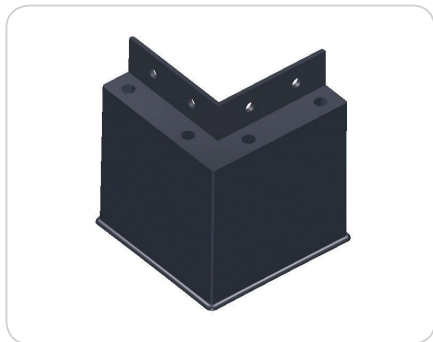

CÓD.: J1028 - Pé 15x30mm

CÓD.: J1029 - Pé 20x40mm

CÓD.: SD0017 - Pé Quadrado Un 47x47x100mm

CÓD.: SD0001 - Pé 60x60x60mm

CÓD.: J1153 - Pé 60x70mm Canto Reto

CÓD.: J1042 - Pé 60x70mm - Pino 8x8mm

CÓD.: J1043 - Pé 60x70mm - Pino 12x30mm

CÓD.: SD0017 - Pé Retangular Cant. 100x40x50mm

CÓD.: SD0005 - Pé Sofá 55x55mm

CÓD.: J1034 - Pé Abaulado 50mm

CÓD.: J1038 - Pé Abaulado 60mm

CÓD.: SD0019 - Pé Andino 60mm

CÓD.: J1048 - Pé de Canto

CÓD.: KR0012 - Kit Pé Cant. Regulável 58x60mm