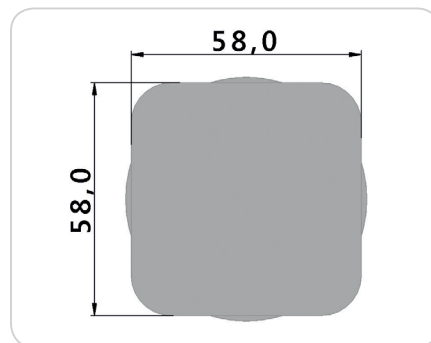

CÓD.: KR0019 - Kit Pé 55x60mm P 1/4 Cz Fosco + Niv 28mm

CÓD.: PR4400 - Pé Rack 50x40mm

CÓD.: PR4402 - Pé Rack 70x50mm

CÓD.: SR0006 - Pé Roupeiro Regulável 60x60mm

CÓD.: PR4403 - Pé Roupeiro Regulável 90x60mm