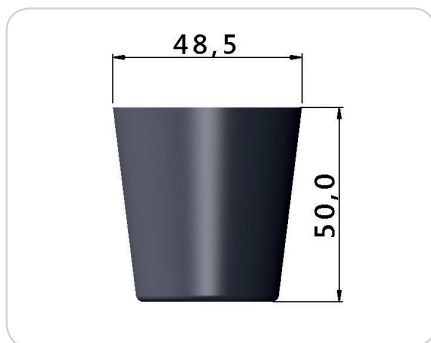

CÓD.: J1036 - Pé Cônico 50mm