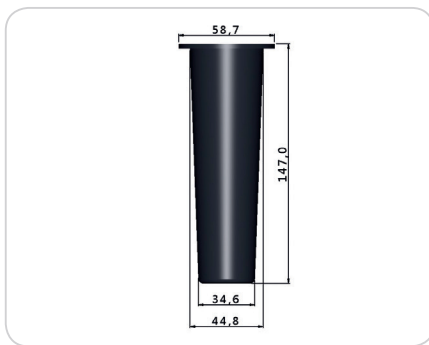

CÓD.: KR0014 - Kit Pé Canto Regulável 58x90mm

CÓD.: SD0006 - Pé Cantoneira 48x70mm Grande

CÓD.: J1040 - Pé Cantoneira 60x70mm

CÓD.: J1045 - Pé Cantoneira 85mm

CÓD.: J1031 - Pé Cônico 30mm

CÓD.: J1032 - Pé Cônico 32mm

Cód.: J1033 - Pé Cônico 40mm

CÓD.: J1036 - Pé Cônico 50mm

CÓD.: SD0015 - Pé de Cozinha Modular Leve

CÓD.: SD0018 - Pé Ibiza 45mm

CÓD.: PC4401 - Pé de Cozinha Plástico

CÓD.: KR0002 - Kit Pé Regulável Quadrado 35x35mm p 1/4 N1 + Niv. Red. 28mm Regulável