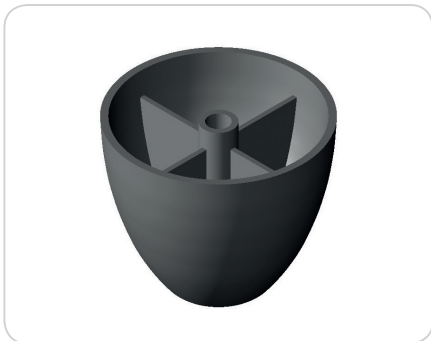

CÓD.: SD0017 - Pé Retangular Cant. 100x40x50mm

CÓD.: SD0005 - Pé Sofá 55x55mm

CÓD.: J1034 - Pé Abaulado 50mm

CÓD.: J1038 - Pé Abaulado 60mm

CÓD.: SD0019 - Pé Andino 60mm

CÓD.: J1048 - Pé de Canto

CÓD.: KR0012 - Kit Pé Cant. Regulável 58x60mm

CÓD.: KR0014 - Kit Pé Canto Regulável 58x90mm

CÓD.: SD0006 - Pé Cantoneira 48x70mm Grande

CÓD.: J1040 - Pé Cantoneira 60x70mm

CÓD.: J1045 - Pé Cantoneira 85mm

CÓD.: J1031 - Pé Cônico 30mm

CÓD.: J1032 - Pé Cônico 32mm