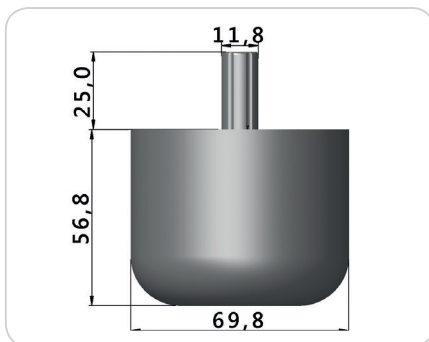

CÓD.: J1028 - Pé 15x30mm

CÓD.: J1029 - Pé 20x40mm

CÓD.: SD0017 - Pé Quadrado Un 47x47x100mm

CÓD.: SD0001 - Pé 60x60x60mm

CÓD.: J1153 - Pé 60x70mm Canto Reto

CÓD.: J1042 - Pé 60x70mm - Pino 8x8mm

CÓD.: J1043 - Pé 60x70mm - Pino 12x30mm

CÓD.: SD0017 - Pé Retangular Cant. 100x40x50mm

CÓD.: SD0005 - Pé Sofá 55x55mm

CÓD.: J1034 - Pé Abaulado 50mm

CÓD.: J1038 - Pé Abaulado 60mm

CÓD.: SD0019 - Pé Andino 60mm

CÓD.: J1048 - Pé de Canto

CÓD.: KR0012 - Kit Pé Cant. Regulável 58x60mm