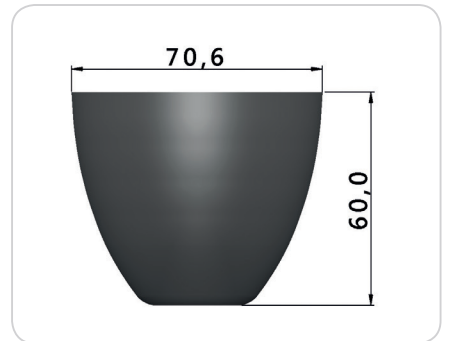

CÓD.: SD0017 - Pé Retangular Cant. 100x40x50mm

CÓD.: SD0005 - Pé Sofá 55x55mm

CÓD.: J1034 - Pé Abaulado 50mm

CÓD.: J1038 - Pé Abaulado 60mm

CÓD.: SD0019 - Pé Andino 60mm

CÓD.: J1048 - Pé de Canto

CÓD.: KR0012 - Kit Pé Cant. Regulável 58x60mm