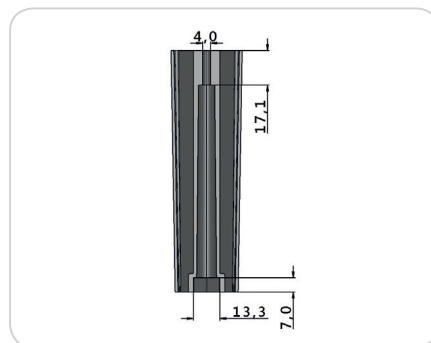

CÓD.: KR0014 - Kit Pé Canto Regulável 58x90mm

CÓD.: SD0006 - Pé Cantoneira 48x70mm Grande

CÓD.: J1040 - Pé Cantoneira 60x70mm

CÓD.: J1045 - Pé Cantoneira 85mm

CÓD.: J1031 - Pé Cônico 30mm

CÓD.: J1032 - Pé Cônico 32mm

Cód.: J1033 - Pé Cônico 40mm

CÓD.: J1036 - Pé Cônico 50mm

CÓD.: SD0015 - Pé de Cozinha Modular Leve

CÓD.: SD0018 - Pé Ibiza 45mm

CÓD.: PC4401 - Pé de Cozinha Plástico

CÓD.: KR0002 - Kit Pé Regulável Quadrado 35x35mm p 1/4 N1 + Niv. Red. 28mm Regulável