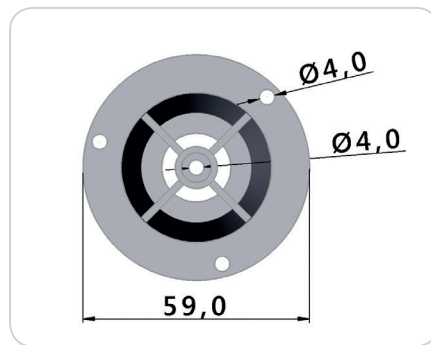

CÓD.: KR0014 - Kit Pé Canto Regulável 58x90mm

CÓD.: SD0006 - Pé Cantoneira 48x70mm Grande

CÓD.: J1040 - Pé Cantoneira 60x70mm

CÓD.: J1045 - Pé Cantoneira 85mm

CÓD.: J1031 - Pé Cônico 30mm

CÓD.: J1032 - Pé Cônico 32mm

Cód.: J1033 - Pé Cônico 40mm

CÓD.: J1036 - Pé Cônico 50mm

CÓD.: SD0015 - Pé de Cozinha Modular Leve

CÓD.: SD0018 - Pé Ibiza 45mm

CÓD.: PC4401 - Pé de Cozinha Plástico

CÓD.: KR0002 - Kit Pé Regulável Quadrado 35x35mm p 1/4 N1 + Niv. Red. 28mm Regulável