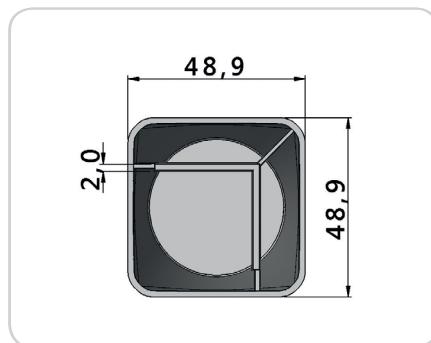

CÓD.: J1028 - Pé 15x30mm

CÓD.: J1029 - Pé 20x40mm

CÓD.: SD0017 - Pé Quadrado Un 47x47x100mm

CÓD.: SD0001 - Pé 60x60x60mm

CÓD.: J1153 - Pé 60x70mm Canto Reto

CÓD.: J1042 - Pé 60x70mm - Pino 8x8mm

CÓD.: J1043 - Pé 60x70mm - Pino 12x30mm

CÓD.: SD0017 - Pé Retangular Cant. 100x40x50mm

CÓD.: SD0005 - Pé Sofá 55x55mm

CÓD.: J1034 - Pé Abaulado 50mm

CÓD.: J1038 - Pé Abaulado 60mm

CÓD.: SD0019 - Pé Andino 60mm

CÓD.: J1048 - Pé de Canto

CÓD.: KR0012 - Kit Pé Cant. Regulável 58x60mm

CÓD.: KR0014 - Kit Pé Canto Regulável 58x90mm

CÓD.: SD0006 - Pé Cantoneira 48x70mm Grande

CÓD.: J1040 - Pé Cantoneira 60x70mm

CÓD.: J1045 - Pé Cantoneira 85mm

CÓD.: J1031 - Pé Cônico 30mm

CÓD.: J1032 - Pé Cônico 32mm