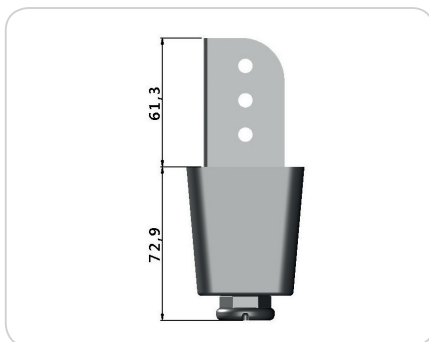

CÓD.: KR0019 - Kit Pé 55x60mm P 1/4 Cz Fosco + Niv 28mm