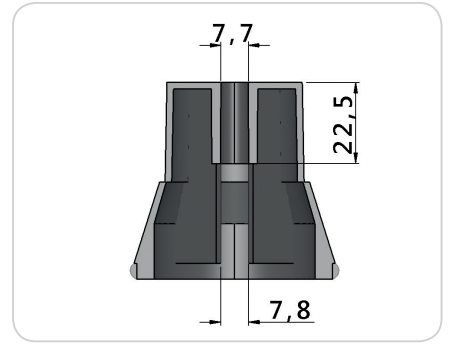

CÓD.: J1028 - Pé 15x30mm

CÓD.: J1029 - Pé 20x40mm

CÓD.: SD0017 - Pé Quadrado Un 47x47x100mm

CÓD.: SD0001 - Pé 60x60x60mm

CÓD.: J1153 - Pé 60x70mm Canto Reto

CÓD.: J1042 - Pé 60x70mm - Pino 8x8mm

CÓD.: J1043 - Pé 60x70mm - Pino 12x30mm

CÓD.: SD0017 - Pé Retangular Cant. 100x40x50mm

CÓD.: SD0005 - Pé Sofá 55x55mm

CÓD.: J1034 - Pé Abaulado 50mm

CÓD.: J1038 - Pé Abaulado 60mm

CÓD.: SD0019 - Pé Andino 60mm

CÓD.: J1048 - Pé de Canto

CÓD.: KR0012 - Kit Pé Cant. Regulável 58x60mm