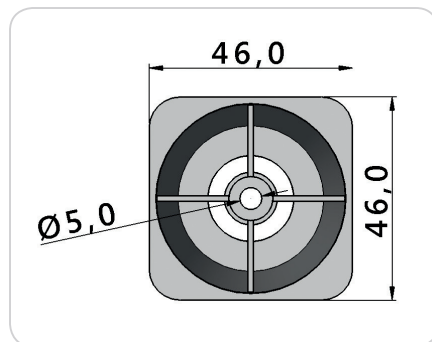

CÓD.: SD0015 - Pé de Cozinha Modular Leve