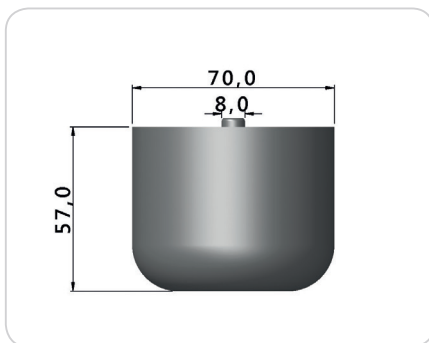

CÓD.: J1028 - Pé 15x30mm

CÓD.: J1029 - Pé 20x40mm

CÓD.: SD0017 - Pé Quadrado Un 47x47x100mm

CÓD.: SD0001 - Pé 60x60x60mm

CÓD.: J1153 - Pé 60x70mm Canto Reto

CÓD.: J1042 - Pé 60x70mm - Pino 8x8mm

CÓD.: J1043 - Pé 60x70mm - Pino 12x30mm