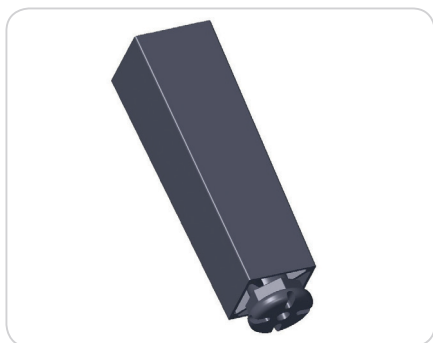

CÓD.: KR0014 - Kit Pé Canto Regulável 58x90mm

CÓD.: SD0006 - Pé Cantoneira 48x70mm Grande

CÓD.: J1040 - Pé Cantoneira 60x70mm

CÓD.: J1045 - Pé Cantoneira 85mm

CÓD.: J1031 - Pé Cônico 30mm

CÓD.: J1032 - Pé Cônico 32mm

Cód.: J1033 - Pé Cônico 40mm

CÓD.: J1036 - Pé Cônico 50mm

CÓD.: SD0015 - Pé de Cozinha Modular Leve

CÓD.: SD0018 - Pé Ibiza 45mm

CÓD.: PC4401 - Pé de Cozinha Plástico

CÓD.: KR0002 - Kit Pé Regulável Quadrado 35x35mm p 1/4 N1 + Niv. Red. 28mm Regulável