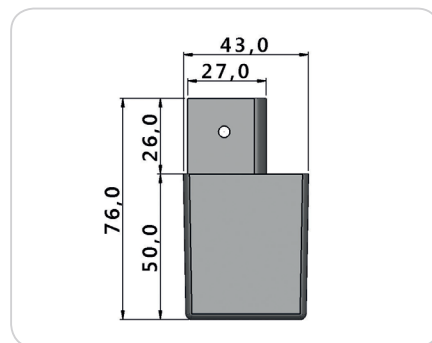

CÓD.: J1028 - Pé 15x30mm

CÓD.: J1029 - Pé 20x40mm

CÓD.: SD0017 - Pé Quadrado Un 47x47x100mm

CÓD.: SD0001 - Pé 60x60x60mm

CÓD.: J1153 - Pé 60x70mm Canto Reto

CÓD.: J1042 - Pé 60x70mm - Pino 8x8mm

CÓD.: J1043 - Pé 60x70mm - Pino 12x30mm

CÓD.: SD0017 - Pé Retangular Cant. 100x40x50mm

CÓD.: SD0005 - Pé Sofá 55x55mm

CÓD.: J1034 - Pé Abaulado 50mm

CÓD.: J1038 - Pé Abaulado 60mm

CÓD.: SD0019 - Pé Andino 60mm

CÓD.: J1048 - Pé de Canto

CÓD.: KR0012 - Kit Pé Cant. Regulável 58x60mm