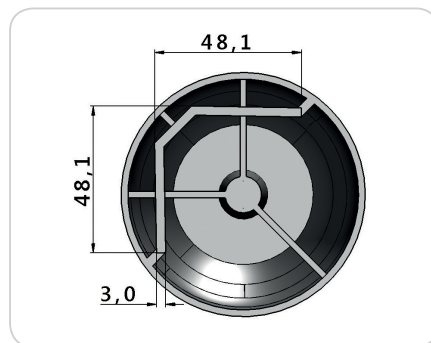

CÓD.: SD0017 - Pé Retangular Cant. 100x40x50mm

CÓD.: SD0005 - Pé Sofá 55x55mm

CÓD.: J1034 - Pé Abaulado 50mm

CÓD.: J1038 - Pé Abaulado 60mm

CÓD.: SD0019 - Pé Andino 60mm

CÓD.: J1048 - Pé de Canto

CÓD.: KR0012 - Kit Pé Cant. Regulável 58x60mm

CÓD.: KR0014 - Kit Pé Canto Regulável 58x90mm

CÓD.: SD0006 - Pé Cantoneira 48x70mm Grande

CÓD.: J1040 - Pé Cantoneira 60x70mm

CÓD.: J1045 - Pé Cantoneira 85mm

CÓD.: J1031 - Pé Cônico 30mm

CÓD.: J1032 - Pé Cônico 32mm