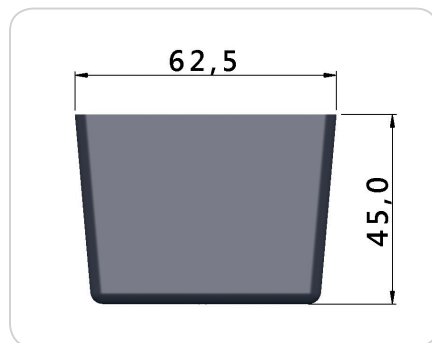

Cód.: J1033 - Pé Cônico 40mm

CÓD.: J1036 - Pé Cônico 50mm

CÓD.: SD0015 - Pé de Cozinha Modular Leve

CÓD.: SD0018 - Pé Ibiza 45mm

CÓD.: PC4401 - Pé de Cozinha Plástico

CÓD.: KR0002 - Kit Pé Regulável Quadrado 35x35mm p 1/4 N1 + Niv. Red. 28mm Regulável