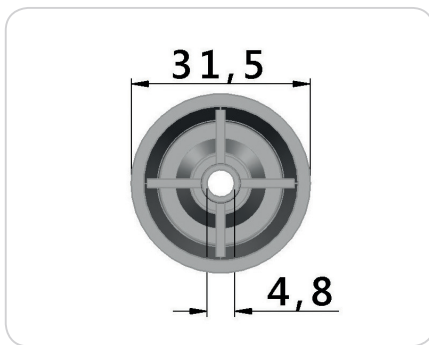

CÓD.: J1028 - Pé 15x30mm

CÓD.: J1029 - Pé 20x40mm

CÓD.: SD0017 - Pé Quadrado Un 47x47x100mm

CÓD.: SD0001 - Pé 60x60x60mm

CÓD.: J1153 - Pé 60x70mm Canto Reto

CÓD.: J1042 - Pé 60x70mm - Pino 8x8mm

CÓD.: J1043 - Pé 60x70mm - Pino 12x30mm

CÓD.: SD0017 - Pé Retangular Cant. 100x40x50mm

CÓD.: SD0005 - Pé Sofá 55x55mm

CÓD.: J1034 - Pé Abaulado 50mm

CÓD.: J1038 - Pé Abaulado 60mm

CÓD.: SD0019 - Pé Andino 60mm

CÓD.: J1048 - Pé de Canto

CÓD.: KR0012 - Kit Pé Cant. Regulável 58x60mm

CÓD.: KR0014 - Kit Pé Canto Regulável 58x90mm

CÓD.: SD0006 - Pé Cantoneira 48x70mm Grande

CÓD.: J1040 - Pé Cantoneira 60x70mm

CÓD.: J1045 - Pé Cantoneira 85mm

CÓD.: J1031 - Pé Cônico 30mm

CÓD.: J1032 - Pé Cônico 32mm