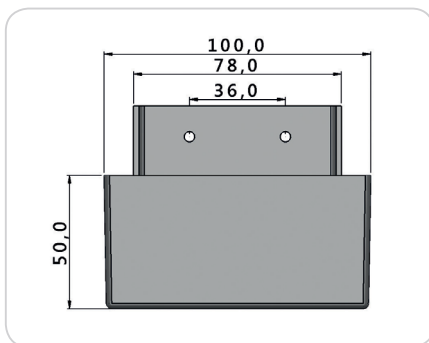

CÓD.: J1028 - Pé 15x30mm

CÓD.: J1029 - Pé 20x40mm

CÓD.: SD0017 - Pé Quadrado Un 47x47x100mm

CÓD.: SD0001 - Pé 60x60x60mm

CÓD.: J1153 - Pé 60x70mm Canto Reto

CÓD.: J1042 - Pé 60x70mm - Pino 8x8mm

CÓD.: J1043 - Pé 60x70mm - Pino 12x30mm

CÓD.: SD0017 - Pé Retangular Cant. 100x40x50mm

CÓD.: SD0005 - Pé Sofá 55x55mm

CÓD.: J1034 - Pé Abaulado 50mm

CÓD.: J1038 - Pé Abaulado 60mm

CÓD.: SD0019 - Pé Andino 60mm

CÓD.: J1048 - Pé de Canto

CÓD.: KR0012 - Kit Pé Cant. Regulável 58x60mm