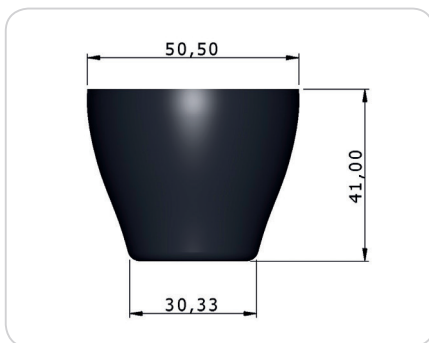

CÓD.: PR4400 - Pé Rack 50x40mm