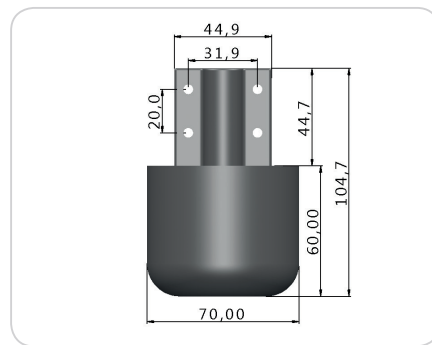

CÓD.: J1028 - Pé 15x30mm

CÓD.: J1029 - Pé 20x40mm

CÓD.: SD0017 - Pé Quadrado Un 47x47x100mm

CÓD.: SD0001 - Pé 60x60x60mm

CÓD.: J1153 - Pé 60x70mm Canto Reto

CÓD.: J1042 - Pé 60x70mm - Pino 8x8mm

CÓD.: J1043 - Pé 60x70mm - Pino 12x30mm

CÓD.: SD0017 - Pé Retangular Cant. 100x40x50mm

CÓD.: SD0005 - Pé Sofá 55x55mm

CÓD.: J1034 - Pé Abaulado 50mm

CÓD.: J1038 - Pé Abaulado 60mm

CÓD.: SD0019 - Pé Andino 60mm

CÓD.: J1048 - Pé de Canto

CÓD.: KR0012 - Kit Pé Cant. Regulável 58x60mm

CÓD.: KR0014 - Kit Pé Canto Regulável 58x90mm

CÓD.: SD0006 - Pé Cantoneira 48x70mm Grande

CÓD.: J1040 - Pé Cantoneira 60x70mm

CÓD.: J1045 - Pé Cantoneira 85mm

CÓD.: J1031 - Pé Cônico 30mm

CÓD.: J1032 - Pé Cônico 32mm