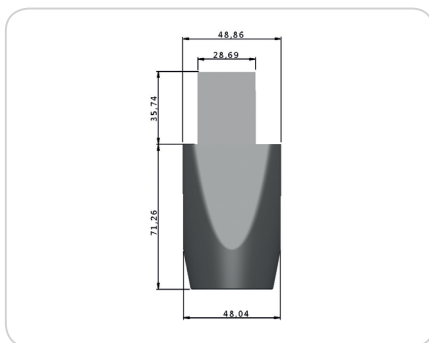

CÓD.: SD0006 - Pé Cantoneira 48x70mm Grande