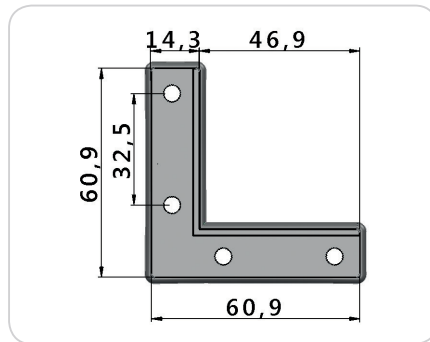

CÓD.: J1028 - Pé 15x30mm

CÓD.: J1029 - Pé 20x40mm

CÓD.: SD0017 - Pé Quadrado Un 47x47x100mm

CÓD.: SD0001 - Pé 60x60x60mm

CÓD.: J1153 - Pé 60x70mm Canto Reto

CÓD.: J1042 - Pé 60x70mm - Pino 8x8mm

CÓD.: J1043 - Pé 60x70mm - Pino 12x30mm

CÓD.: SD0017 - Pé Retangular Cant. 100x40x50mm

CÓD.: SD0005 - Pé Sofá 55x55mm

CÓD.: J1034 - Pé Abaulado 50mm

CÓD.: J1038 - Pé Abaulado 60mm

CÓD.: SD0019 - Pé Andino 60mm

CÓD.: J1048 - Pé de Canto

CÓD.: KR0012 - Kit Pé Cant. Regulável 58x60mm