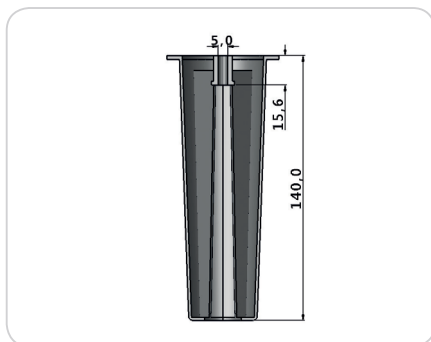

CÓD.: SD0015 - Pé de Cozinha Modular Leve