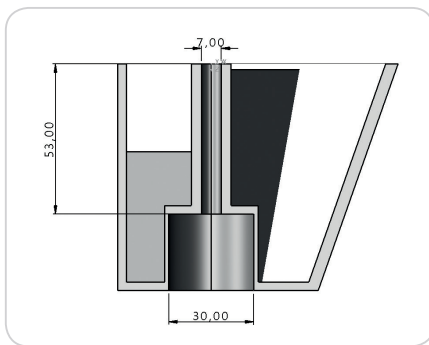

CÓD.: J1028 - Pé 15x30mm

CÓD.: J1029 - Pé 20x40mm

CÓD.: SD0017 - Pé Quadrado Un 47x47x100mm

CÓD.: SD0001 - Pé 60x60x60mm

CÓD.: J1153 - Pé 60x70mm Canto Reto

CÓD.: J1042 - Pé 60x70mm - Pino 8x8mm

CÓD.: J1043 - Pé 60x70mm - Pino 12x30mm

CÓD.: SD0017 - Pé Retangular Cant. 100x40x50mm

CÓD.: SD0005 - Pé Sofá 55x55mm

CÓD.: J1034 - Pé Abaulado 50mm

CÓD.: J1038 - Pé Abaulado 60mm

CÓD.: SD0019 - Pé Andino 60mm

CÓD.: J1048 - Pé de Canto

CÓD.: KR0012 - Kit Pé Cant. Regulável 58x60mm

CÓD.: KR0014 - Kit Pé Canto Regulável 58x90mm

CÓD.: SD0006 - Pé Cantoneira 48x70mm Grande

CÓD.: J1040 - Pé Cantoneira 60x70mm

CÓD.: J1045 - Pé Cantoneira 85mm

CÓD.: J1031 - Pé Cônico 30mm

CÓD.: J1032 - Pé Cônico 32mm