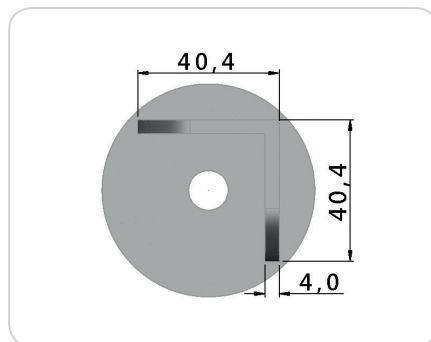

CÓD.: KR0014 - Kit Pé Canto Regulável 58x90mm