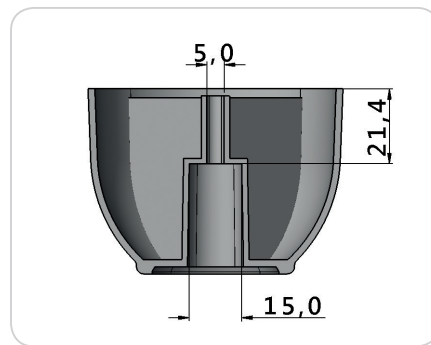

CÓD.: PR4402 - Pé Rack 70x50mm