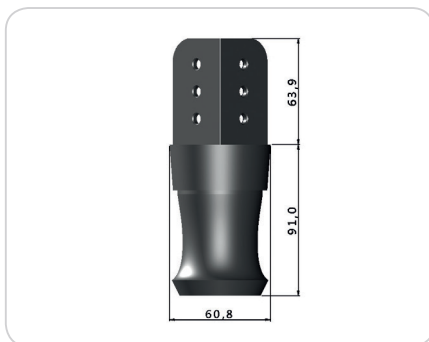

CÓD.: SD0017 - Pé Retangular Cant. 100x40x50mm

CÓD.: SD0005 - Pé Sofá 55x55mm

CÓD.: J1034 - Pé Abaulado 50mm

CÓD.: J1038 - Pé Abaulado 60mm

CÓD.: SD0019 - Pé Andino 60mm

CÓD.: J1048 - Pé de Canto

CÓD.: KR0012 - Kit Pé Cant. Regulável 58x60mm

CÓD.: KR0014 - Kit Pé Canto Regulável 58x90mm

CÓD.: SD0006 - Pé Cantoneira 48x70mm Grande

CÓD.: J1040 - Pé Cantoneira 60x70mm

CÓD.: J1045 - Pé Cantoneira 85mm

CÓD.: J1031 - Pé Cônico 30mm

CÓD.: J1032 - Pé Cônico 32mm