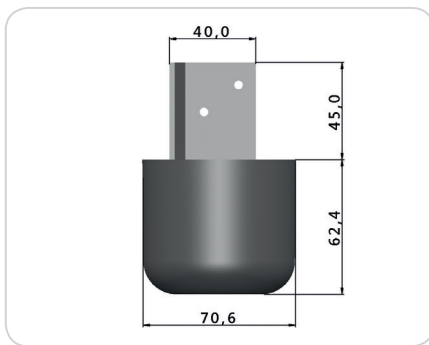

CÓD.: J1028 - Pé 15x30mm

CÓD.: J1029 - Pé 20x40mm

CÓD.: SD0017 - Pé Quadrado Un 47x47x100mm

CÓD.: SD0001 - Pé 60x60x60mm

CÓD.: J1153 - Pé 60x70mm Canto Reto

CÓD.: J1042 - Pé 60x70mm - Pino 8x8mm

CÓD.: J1043 - Pé 60x70mm - Pino 12x30mm

CÓD.: SD0017 - Pé Retangular Cant. 100x40x50mm

CÓD.: SD0005 - Pé Sofá 55x55mm

CÓD.: J1034 - Pé Abaulado 50mm

CÓD.: J1038 - Pé Abaulado 60mm

CÓD.: SD0019 - Pé Andino 60mm

CÓD.: J1048 - Pé de Canto

CÓD.: KR0012 - Kit Pé Cant. Regulável 58x60mm

CÓD.: KR0014 - Kit Pé Canto Regulável 58x90mm

CÓD.: SD0006 - Pé Cantoneira 48x70mm Grande

CÓD.: J1040 - Pé Cantoneira 60x70mm

CÓD.: J1045 - Pé Cantoneira 85mm

CÓD.: J1031 - Pé Cônico 30mm

CÓD.: J1032 - Pé Cônico 32mm