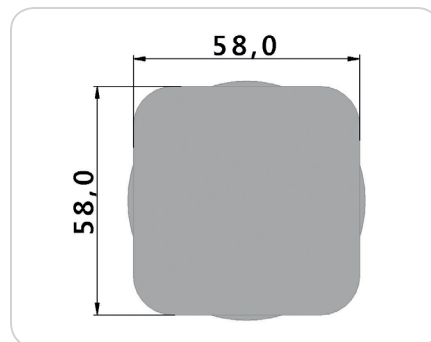

CÓD.: KR0019 - Kit Pé 55x60mm P 1/4 Cz Fosco + Niv 28mm

CÓD.: PR4400 - Pé Rack 50x40mm

CÓD.: PR4402 - Pé Rack 70x50mm

CÓD.: SR0006 - Pé Roupeiro Regulável 60x60mm

CÓD.: PR4403 - Pé Roupeiro Regulável 90x60mm