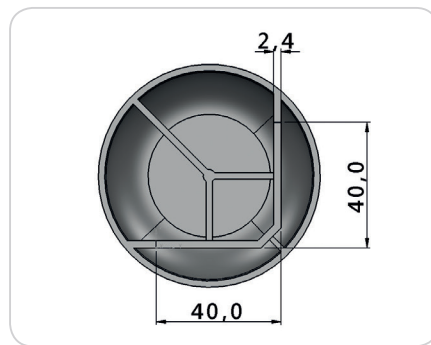

CÓD.: J1028 - Pé 15x30mm

CÓD.: J1029 - Pé 20x40mm

CÓD.: SD0017 - Pé Quadrado Un 47x47x100mm

CÓD.: SD0001 - Pé 60x60x60mm

CÓD.: J1153 - Pé 60x70mm Canto Reto

CÓD.: J1042 - Pé 60x70mm - Pino 8x8mm

CÓD.: J1043 - Pé 60x70mm - Pino 12x30mm

CÓD.: SD0017 - Pé Retangular Cant. 100x40x50mm

CÓD.: SD0005 - Pé Sofá 55x55mm

CÓD.: J1034 - Pé Abaulado 50mm

CÓD.: J1038 - Pé Abaulado 60mm

CÓD.: SD0019 - Pé Andino 60mm

CÓD.: J1048 - Pé de Canto

CÓD.: KR0012 - Kit Pé Cant. Regulável 58x60mm

CÓD.: KR0014 - Kit Pé Canto Regulável 58x90mm

CÓD.: SD0006 - Pé Cantoneira 48x70mm Grande

CÓD.: J1040 - Pé Cantoneira 60x70mm

CÓD.: J1045 - Pé Cantoneira 85mm

CÓD.: J1031 - Pé Cônico 30mm

CÓD.: J1032 - Pé Cônico 32mm