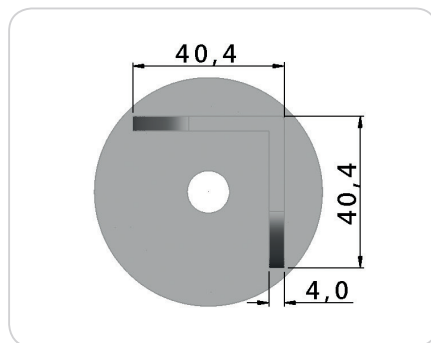

CÓD.: J1028 - Pé 15x30mm

CÓD.: J1029 - Pé 20x40mm

CÓD.: SD0017 - Pé Quadrado Un 47x47x100mm

CÓD.: SD0001 - Pé 60x60x60mm

CÓD.: J1153 - Pé 60x70mm Canto Reto

CÓD.: J1042 - Pé 60x70mm - Pino 8x8mm

CÓD.: J1043 - Pé 60x70mm - Pino 12x30mm

CÓD.: SD0017 - Pé Retangular Cant. 100x40x50mm

CÓD.: SD0005 - Pé Sofá 55x55mm

CÓD.: J1034 - Pé Abaulado 50mm

CÓD.: J1038 - Pé Abaulado 60mm

CÓD.: SD0019 - Pé Andino 60mm

CÓD.: J1048 - Pé de Canto

CÓD.: KR0012 - Kit Pé Cant. Regulável 58x60mm