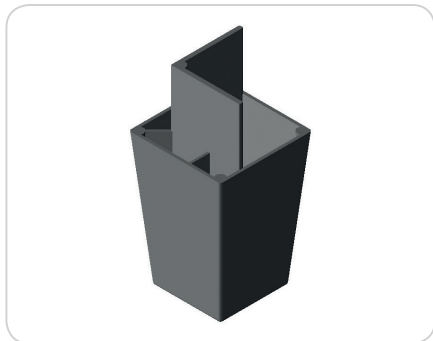

CÓD.: J1028 - Pé 15x30mm

CÓD.: J1029 - Pé 20x40mm

CÓD.: SD0017 - Pé Quadrado Un 47x47x100mm

CÓD.: SD0001 - Pé 60x60x60mm

CÓD.: J1153 - Pé 60x70mm Canto Reto

CÓD.: J1042 - Pé 60x70mm - Pino 8x8mm

CÓD.: J1043 - Pé 60x70mm - Pino 12x30mm