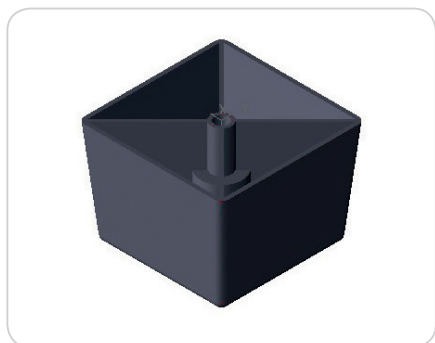

Cód.: J1033 - Pé Cônico 40mm

CÓD.: J1036 - Pé Cônico 50mm

CÓD.: SD0015 - Pé de Cozinha Modular Leve

CÓD.: SD0018 - Pé Ibiza 45mm

CÓD.: PC4401 - Pé de Cozinha Plástico

CÓD.: KR0002 - Kit Pé Regulável Quadrado 35x35mm p 1/4 N1 + Niv. Red. 28mm Regulável