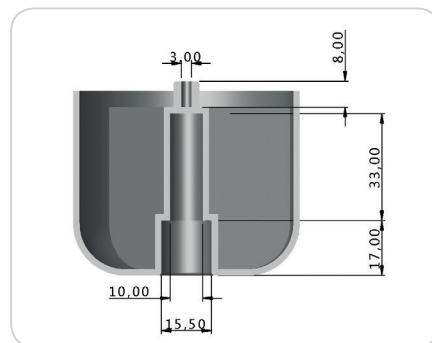

CÓD.: J1028 - Pé 15x30mm

CÓD.: J1029 - Pé 20x40mm

CÓD.: SD0017 - Pé Quadrado Un 47x47x100mm

CÓD.: SD0001 - Pé 60x60x60mm

CÓD.: J1153 - Pé 60x70mm Canto Reto

CÓD.: J1042 - Pé 60x70mm - Pino 8x8mm

CÓD.: J1043 - Pé 60x70mm - Pino 12x30mm

CÓD.: SD0017 - Pé Retangular Cant. 100x40x50mm

CÓD.: SD0005 - Pé Sofá 55x55mm

CÓD.: J1034 - Pé Abaulado 50mm

CÓD.: J1038 - Pé Abaulado 60mm

CÓD.: SD0019 - Pé Andino 60mm

CÓD.: J1048 - Pé de Canto

CÓD.: KR0012 - Kit Pé Cant. Regulável 58x60mm

CÓD.: KR0014 - Kit Pé Canto Regulável 58x90mm

CÓD.: SD0006 - Pé Cantoneira 48x70mm Grande

CÓD.: J1040 - Pé Cantoneira 60x70mm

CÓD.: J1045 - Pé Cantoneira 85mm

CÓD.: J1031 - Pé Cônico 30mm

CÓD.: J1032 - Pé Cônico 32mm