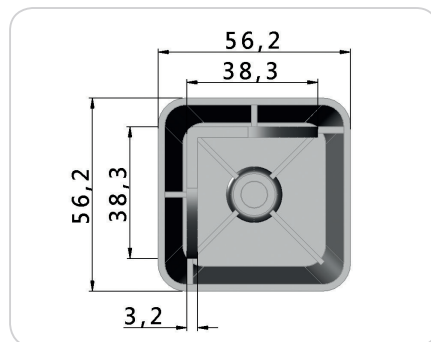

CÓD.: KR0019 - Kit Pé 55x60mm P 1/4 Cz Fosco + Niv 28mm