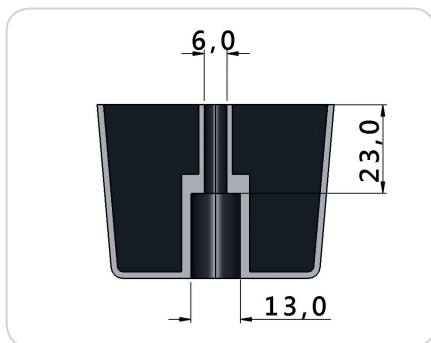

Cód.: J1033 - Pé Cônico 40mm

CÓD.: J1036 - Pé Cônico 50mm

CÓD.: SD0015 - Pé de Cozinha Modular Leve

CÓD.: SD0018 - Pé Ibiza 45mm

CÓD.: PC4401 - Pé de Cozinha Plástico

CÓD.: KR0002 - Kit Pé Regulável Quadrado 35x35mm p 1/4 N1 + Niv. Red. 28mm Regulável