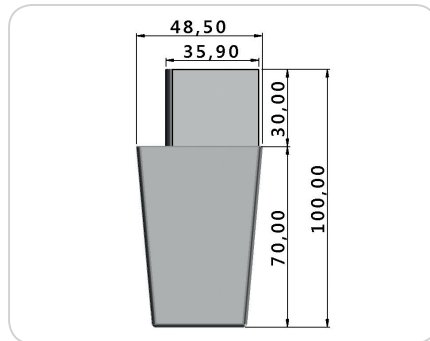

CÓD.: J1028 - Pé 15x30mm

CÓD.: J1029 - Pé 20x40mm

CÓD.: SD0017 - Pé Quadrado Un 47x47x100mm

CÓD.: SD0001 - Pé 60x60x60mm

CÓD.: J1153 - Pé 60x70mm Canto Reto

CÓD.: J1042 - Pé 60x70mm - Pino 8x8mm

CÓD.: J1043 - Pé 60x70mm - Pino 12x30mm